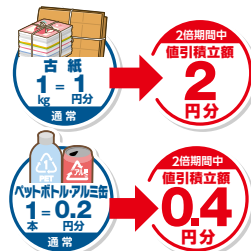

ご利用
時間中は
いつでも
リサイクル
できます!

ゆめアプリを使わない方も投入するだけでリサイクル!!

さらに
お得に

さらにポイ活する!

アプリのご登録でお買い物で使える
値引積立額がたまります!!

キャンペーン期間中はスタッフがサポートいたします!

ゆめアプリはここから カンタンダウンロード!

※ゆめアプリの登録・モバイルゆめカード発行は二次元バーコードよりご確認ください。

3分程度で完了!
アプリ新規会員登録

ゆめアプリご利用でない方もリサイクルできますが引積立額はたまりません。

ますます便利でお得に!
ゆめアプリの詳細はこちら!

5/29^①から6/30^②まで
期間中値引積立額が

今だけ!
2倍
たまります!!

※通常、古紙1kgで1円分、ペットボトルまたはアルミ缶1本で0.2円分値引積立額がたまります。
※リサイクルでたまる値引積立額はゆめアプリ限定の特典です。

回収機に関するお問い合わせ ▶ ティーエムエル株式会社 カスタマーサービスセンター