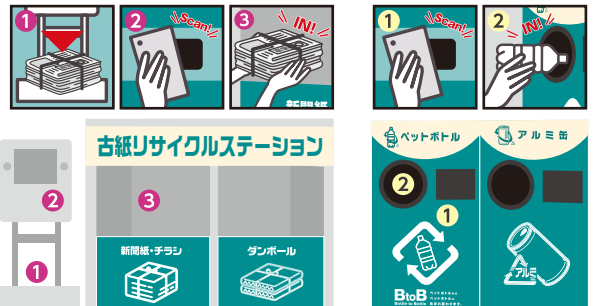

- 汚れたボトル
- つぶれたボトル
- ソース、しょうゆ、油用のペットボトル

回収できません

- スチール缶
- 汚れた缶
- つぶれた缶
- ガスボンベ、スプレー缶、缶詰の空き缶

カンタン便利なリサイクルステーションの詳細や、さらなるお得情報は **裏面をご覧ください!!**

マナーを守ってご参加ください!

便利でお得なリサイクルステーションがオープンしました!

カンタン、お得にリサイクルする方法!

そのままポイッと!

ご利用
時間中は
いつでも
リサイクル
できます!

ゆめアプリを使わない方も投入するだけでリサイクル!!

さらに
お得に

さらにポイ活する!

アプリのご登録でお買い物で使える
値引積立額がたまります!!

キャンペーン期間中はスタッフがサポートいたします!

ゆめアプリはここから カンタンダウンロード!

※ゆめアプリの登録・モバイルゆめカード発行は二次元バーコードよりご確認ください。

3分程度で完了!
アプリ新規会員登録

ゆめアプリご利用でない方もリサイクルできますが引積立額はたまりません。

ますます便利でお得に!
ゆめアプリの詳細はこちら!

5/29^①から6/30^②まで
期間中値引積立額が

今だけ!
2倍
たまります!!

※通常、古紙1kgで1円分、ペットボトルまたはアルミ缶1本で0.2円分値引積立額がたまります。
※リサイクルでたまる値引積立額はゆめアプリ限定の特典です。

回収機に関するお問い合わせ ▶ ティーエムエル株式会社 カスタマーサービスセンター