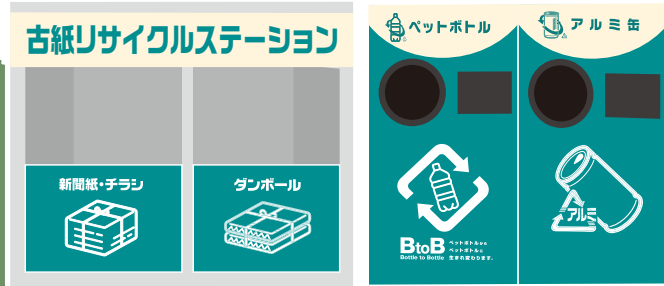

リサイクルステーション 4/24(金) OPEN!!

オープン記念 キャンペーン開催!

ゆめアプリ限定!
ゆめアプリを使った
リサイクルで
値引積立額が
たまります!!

ゆめアプリの二次元バーコードを
回収機にかざしてご利用ください。
ゆめアプリご利用でない方もリサイクルできます。*値引積立額はたまりません。

ダンボール

新聞・チラシ
雑誌・本・ざつ紙

ペットボトル

アルミ缶

キャンペーン①

4/25(土)から
4/29(水)まで

5日間限定!!

キャンペーン②

4/24(金)から
5/25(日)まで

1 ティッシュ プレゼント

またはラップ

10キロのお持ち込みで
BOXティッシュ5箱
または! **食品用ラップ1本**

配布期間 4/25(土)から 4/29(水)まで
開催時間 9:00から18:00まで

*プレゼント時間は上記イベント開催期間・時間内です。*プレゼントの受け取りはお1組様、1日1回限りとさせていただきます。*記載の店舗での開催となります。*景品の数には限りがございます。*景品の銘柄は在庫状況などにより変更になる場合がございます。

2 ペットボトル プレゼント

飲料水

あわせてのお持ち込みで
20本以上のお持ち込みで
やさしい麦茶 プレゼント!!