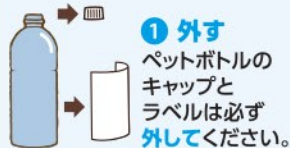

ペットボトル

回収できます

回収できません

- 汚れたボトル
- つぶれたボトル
- ソース、しょうゆ、油用のペットボトル

アルミ缶

回収できます

回収できません

- スチール缶
- 汚れた缶
- つぶれた缶
- ガスボンベ、スプレー缶、缶詰の空き缶

新聞・チラシ / 本・雑誌 / ダンボール

種類ごとに十字に縛ってお持ちください。

回収できます

- 新聞紙・チラシ
- 本・雑誌・カタログ
- ダンボール

回収できません

- 汚れているもの
- 濡れているもの
- 破れているもの
- カーボン紙・圧着紙
- 牛乳パック
- ざつ紙
- シュレッダー紙
- ヨーグルト・アイス・紙コップ等の防水加工されたもの
- アルミ箔をはってある紙
- アルバム・写真(印画紙)
- 金属・プラスチックが付いているもの

ご利用前にご準備下さい!!

① 外す
ペットボトルの
キャップと
ラベルは必ず
外してください。

つぶさない
でね!
② すぐ
ペットボトル・
アルミ缶は必ず中を
すすいでください。

ご利用前にご注意下さい!!

① 種類ごとに分ける

新聞・チラシ 本・雑誌 ダンボール
の3分類
種類ごとに十字に縛ってください。

② 個人情報

個人情報が入っている
場合は責任を負いません。