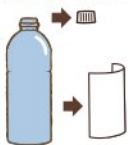

▶ご利用前にご準備ください!!

① ペットボトルは **外す**
ペットボトルのキャップとラベルは**外してください**

② **すすぐ**
必ず中を**すすいで**から入れてください