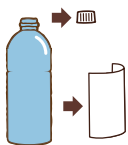

▶ご利用前にご準備ください!!

① ペットボトルは **外す**
ペットボトルのキャップとラベルは**外してください**

② **すすぐ**
必ず中を**すすいで**から入れてください