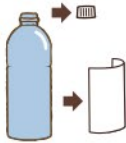

飲料用

無色ペットボトル
(250mL~2L)

回収できません

- 汚れたボトル
- つぶれたボトル
- ソース、しょうゆ、油用のペットボトル

アルミ缶

回収
できます

飲料用

アルミ缶
(160mL~1L)

回収できません

- スチール缶
- 汚れた缶
- つぶれた缶
- ガスボンベ、スプレー缶、缶詰の空き缶

▶ご利用前にご準備ください!!

① ペットボトルは **外す**
ペットボトルのキャップとラベルは**外してください**

② **すすぐ**
必ず中を**すすいで**から入れてください

**つぶれた容器
汚れた容器は
入りません**

回収機に関するお問い合わせ ▶

ティーエムエル株式会社
カスタマーサービスセンター