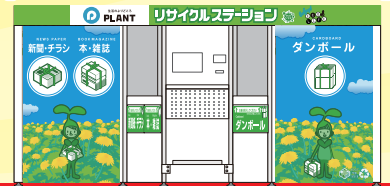

生活のよりどころ
PLANT

木津川店

ペットボトル・アルミ缶の
ポイント回収始まる!

6/29(水) OPEN!

お得にお買い物!

ecoひろばポイント
カードを使ってお得に
リサイクル!!

古紙も絶賛稼働中!

7/2(土)・7/3(日)

オープニングキャンペーン開催

開催時間 9:00~17:00

開催場所 正面入口横 ペットボトル・アルミ缶 リサイクルステーション前

ペットボトル
アルミ缶の
お持ち込みで

BOXティッシュ最大2箱 プレゼント!!

ペットボトル 10本以上で 1箱
アルミ缶 10本以上で 1箱

※プレゼント時間は9:00~17:00です。 ※プレゼントの受け取りはお1組様、1日1回限りとさせていただきます。
※ペットボトル または アルミ缶10本以上のお持ち込みでも上限各1箱までとさせていただきます。

※イラストはイメージです。

さらに!

6/29(水) ~ 7/3(日)

ecoひろばポイント

※ecoひろばポイント2倍はリサイクルステーションの稼働時間で実施いたします。

ペットボトル
アルミ缶
2倍

古紙・ダンボールはキャンペーン対象外です。

リサイクルが便利でお得になりました。